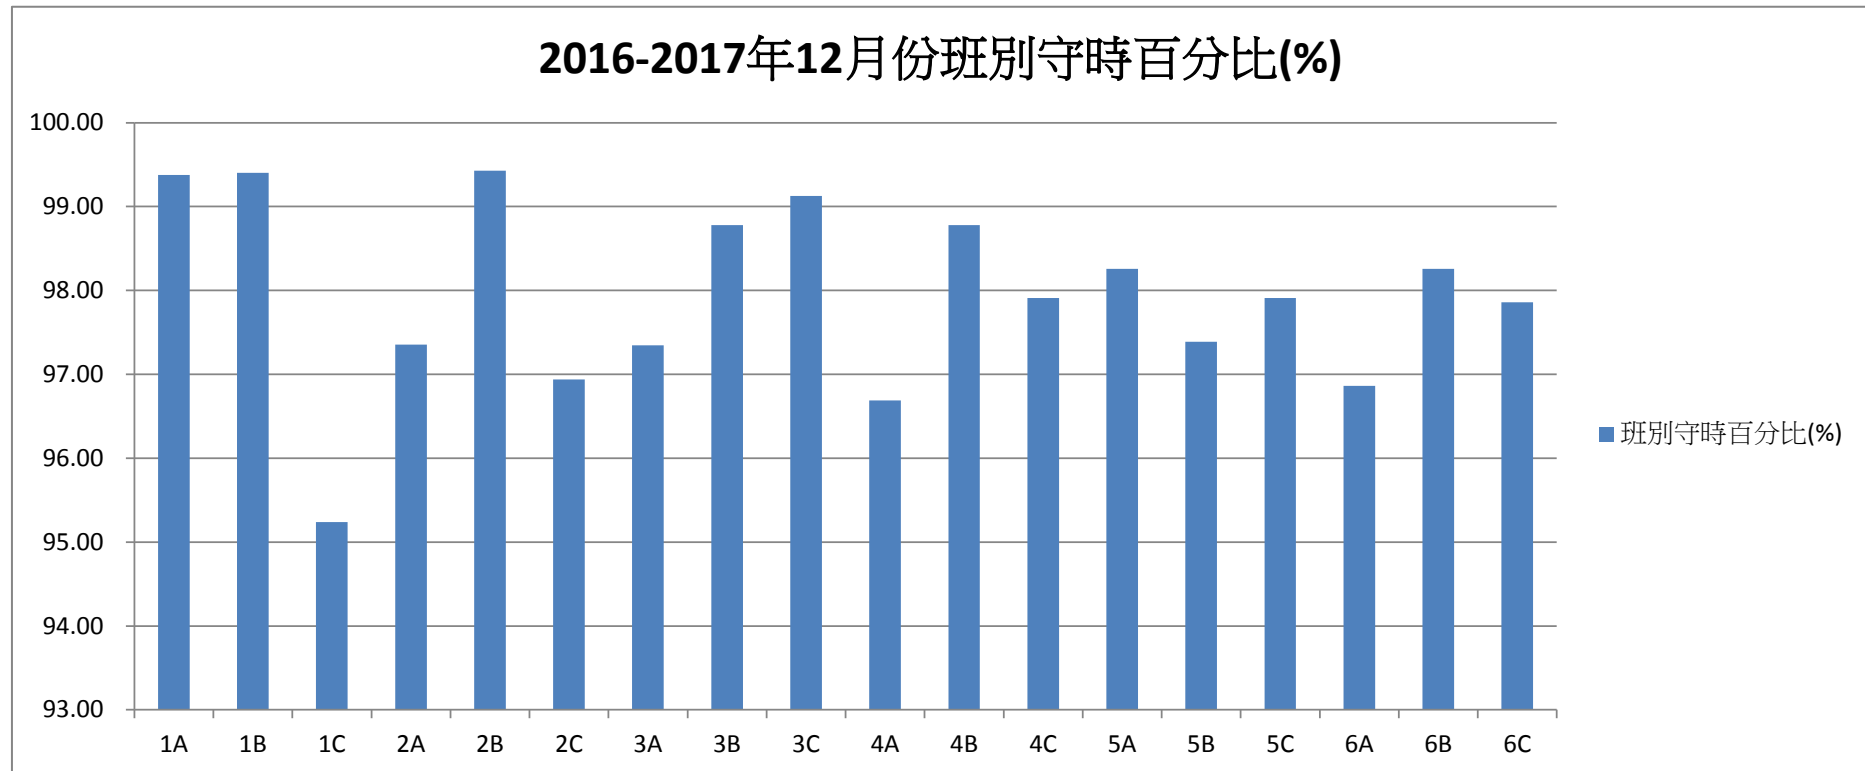

2016-2017年 12 月份學生守時人數

	1A	1B	1C	2A	2B	2C	3A	3B	3C	4A	4B	4C	5A	5B	5C	6A
12月上課日數	14	14	14	14	14	14	14	14	14	14	14	14	14	14	14	14
班級人數	23	24	24	27	25	21	35	41	41	41	41	41	41	41	41	41
12月遲到人次	2	2	16	10	2	9	13	7	5	19	7	12	10	15	12	18
12月同學上課次數	322	336	336	378	350	294	490	574	574	574	574	574	574	574	574	574
12月同學準時上課次數	320	334	320	368	348	285	477	567	569	555	567	562	564	559	562	556
班別守時百分比(%)	99.38 (季軍)	99.40 (亞軍)	95.24	97.35	99.43 (冠軍)	96.94	97.35	98.78	99.13	96.69	98.78	97.91	98.26	97.39	97.91	96.86

6B	6C
14	14
41	40
10	12
574	560
564	548
98.26	97.86